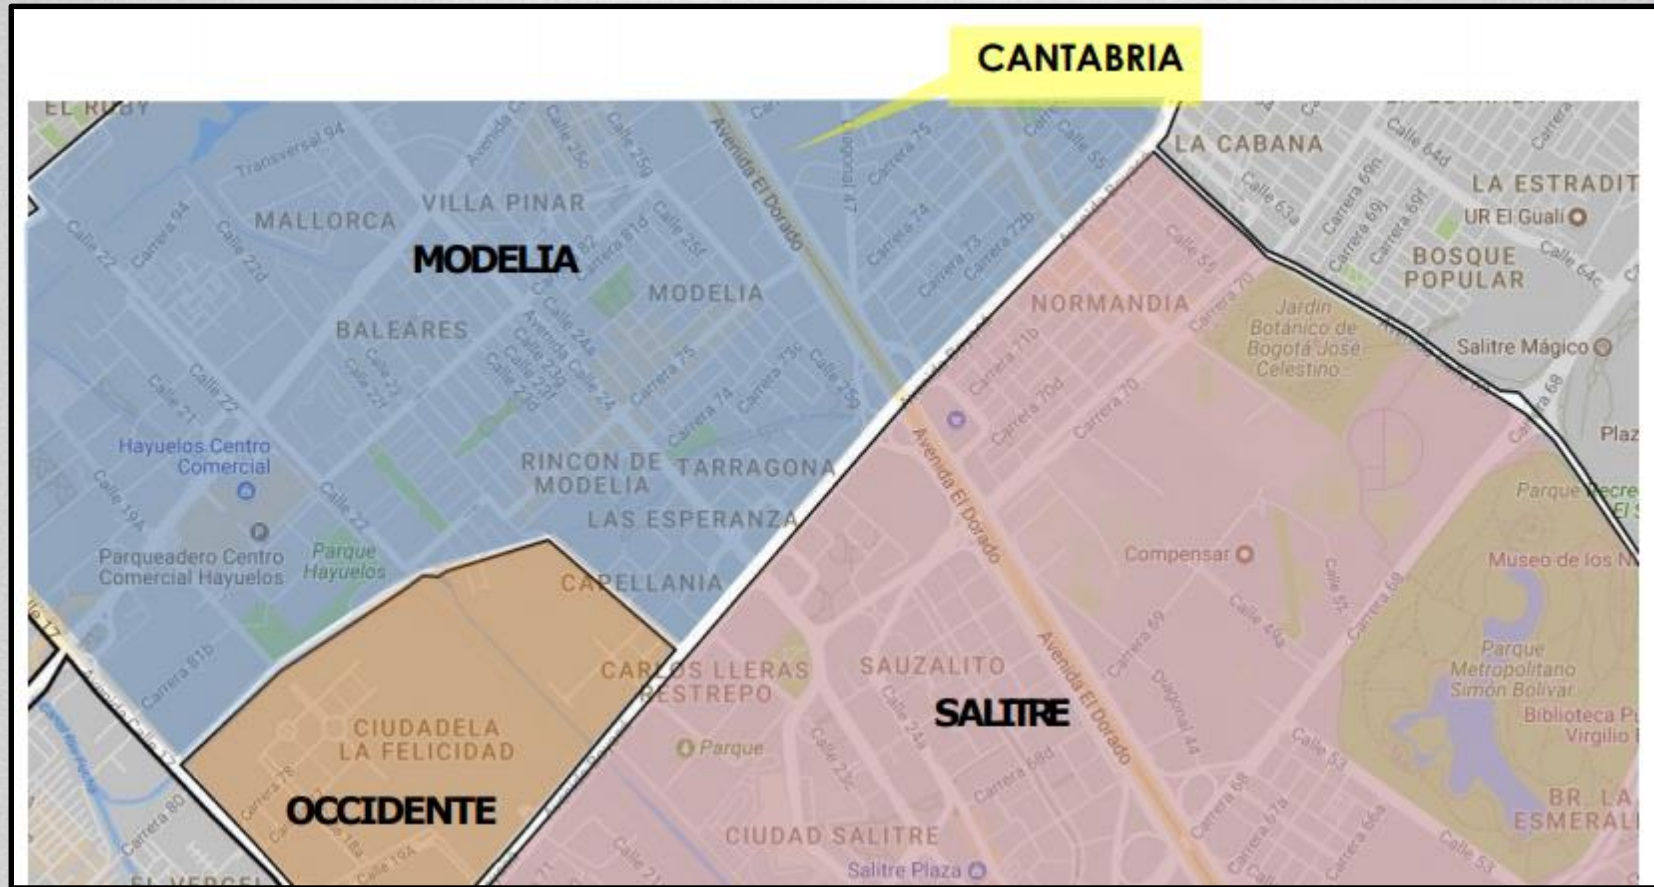

viviendasuniversales.com

Dirección: Calle 235 #52-50

Barrio: Lagos de torca

Zona: Nororiente

Estrato: 4

FACHADA

DESCRIPCIÓN

El proyecto está compuesto por 6 torres de 17 pisos cada una, con 6 apartamentos por piso, 3 ascensores por torre, cada apartamento está conformado por: Alcoba principal con baño y vestier, 2 alcobas auxiliares, baño auxiliar, cocina, sala/comedor, zona de ropas, balcón y algunos con estudio. Se entregan con acabados básicos (Opción full) y parqueadero.

Zonas Comunes:

Sala de juntas, piscina, golfito, teatrino, sala de juegos, gym, parque y zonas húmedas.

UBICACION

Cantabria es un conjunto cerrado de apartamentos, cerca de la Universidad Libre, Compensar Unipanamericana e Instituto Mariano Moreno, Unidad Médica Normandía, Cruz Roja Colombiana, Clínica Colombia, Centro Comercial Salitre Plaza, Centro Empresarial El Dorado, Colegio Real Escandinavo, Jardín Botánico, iglesias, droguerías, restaurantes y almacenes de cadena.