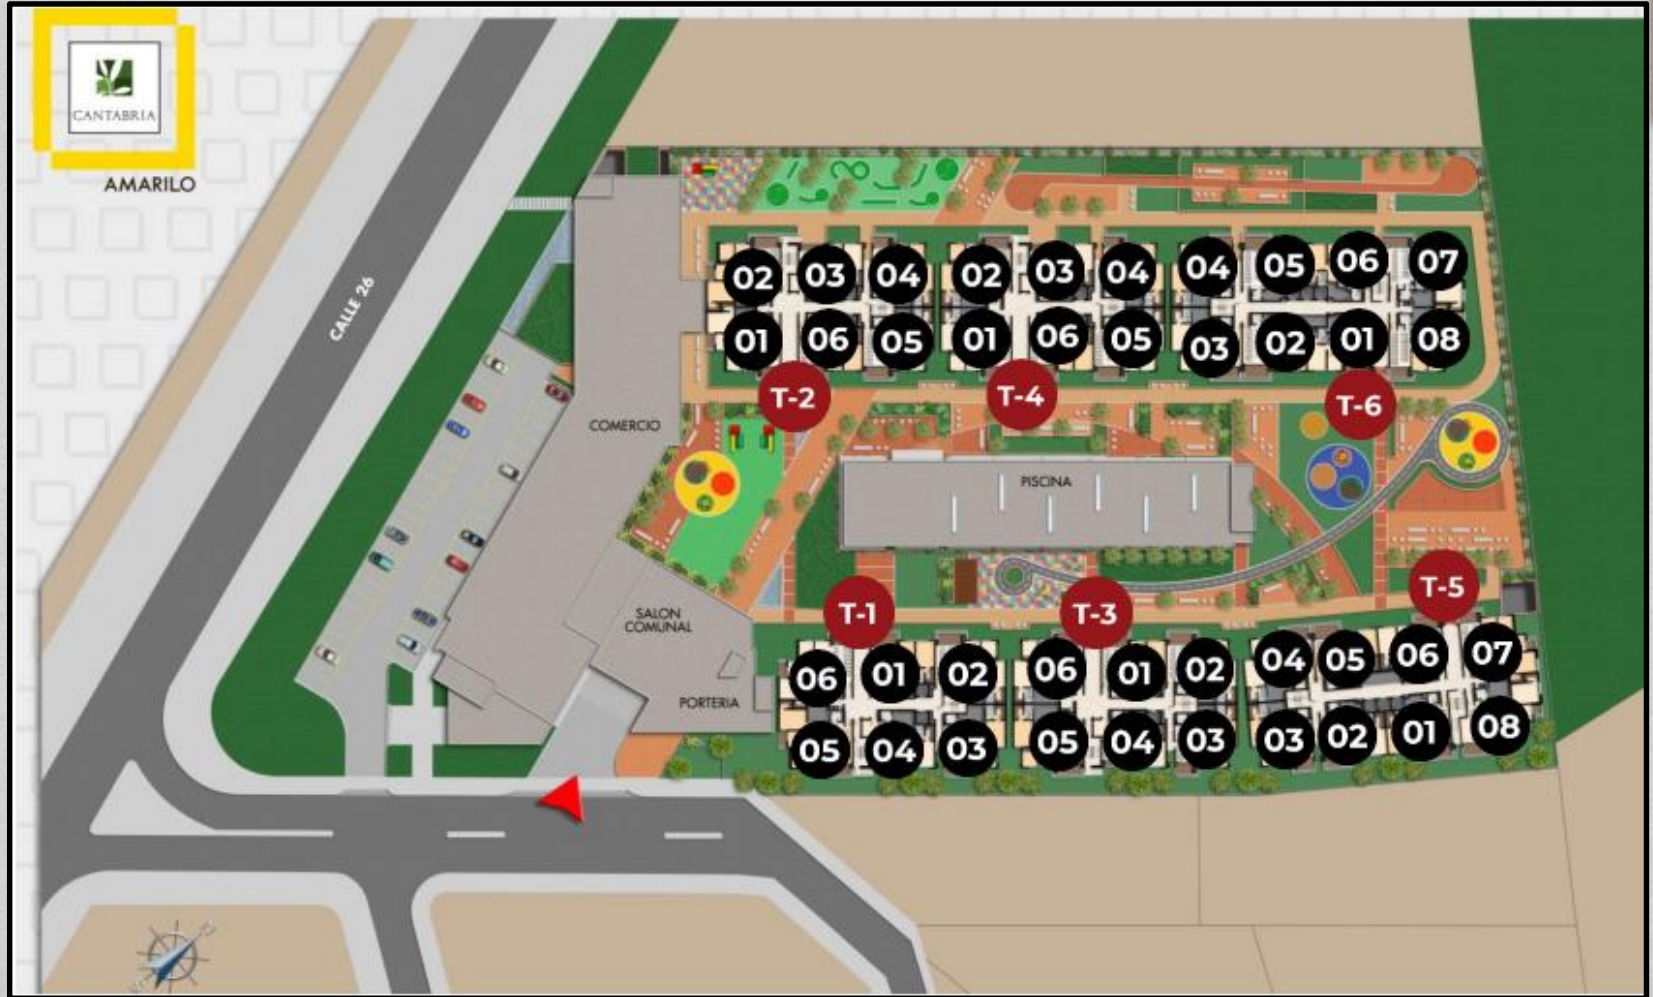

viviendasuniversales.com

Dirección: Calle 235 #52-50

Barrio: Lagos de torca

Zona: Nororiente

Estrato: 4

FACHADA

DESCRIPCIÓN

El proyecto está compuesto por 6 torres de 17 pisos cada una, con 6 apartamentos por piso, 3 ascensores por torre, cada apartamento está conformado por: Alcoba principal con baño y vestier, 2 alcobas auxiliares, baño auxiliar, cocina, sala/comedor, zona de ropas, balcón y algunos con estudio. Se entregan con acabados básicos (Opción full) y parqueadero.

Zonas Comunes:

Sala de juntas, piscina, golfito, teatrino, sala de juegos, gym, parque y zonas húmedas.

UBICACION

Cantabria es un conjunto cerrado de apartamentos, cerca de la Universidad Libre, Compensar Unipanamericana e Instituto Mariano Moreno, Unidad Médica Normandía, Cruz Roja Colombiana, Clínica Colombia, Centro Comercial Salitre Plaza, Centro Empresarial El Dorado, Colegio Real Escandinavo, Jardín Botánico, iglesias, droguerías, restaurantes y almacenes de cadena.

URBANISMO

PLANO 87,72m²

PLANO 72,33m²

PLANO 102,40m²

FOTO

FOTO

FOTO

FOTO