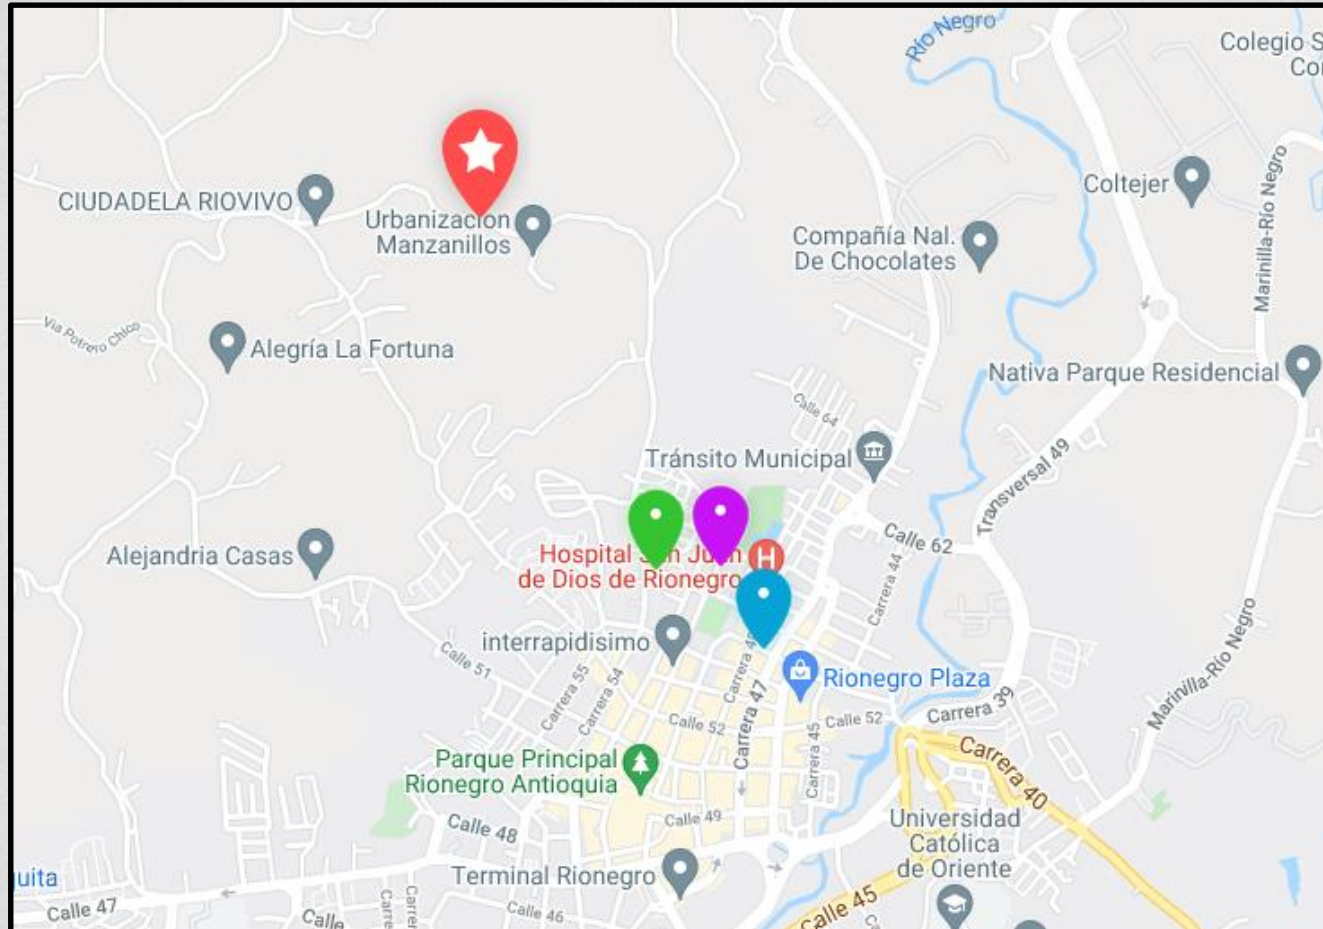

viviendasuniversales.com

Dirección: Rionegro, Sector Fontibón

Barrio: Rionegro

Estrato: 4

DESCRIPCIÓN

El proyecto está compuesto por 1 torre de 12 pisos cada una, con 8 apartamentos por piso, 2 ascensores, cada apartamento está conformado por: Alcoba principal con baño y vestier, 1 alcoba auxiliar, 1 baño auxiliar, cocina, sala/comedor y zona de ropas. Se entregan en obra negra, parqueadero y cuarto útil.

Zonas Comunes:

Piscina, Sauna, turco, Gimnasio, Skydeck, Salón Social y Coworking.

UBICACION

Aurora es una torre de apartamentos, cerca de la Universidad EAFIT sede Llano grande, Institución Educativa Jorge Robledo, Colegio el Triángulo, Colegio Domingo Santo, Mall Carabanchel, Mall la Fe, Mall Puerto Madero, iglesias, droguerías, restaurantes y almacenes de cadena.