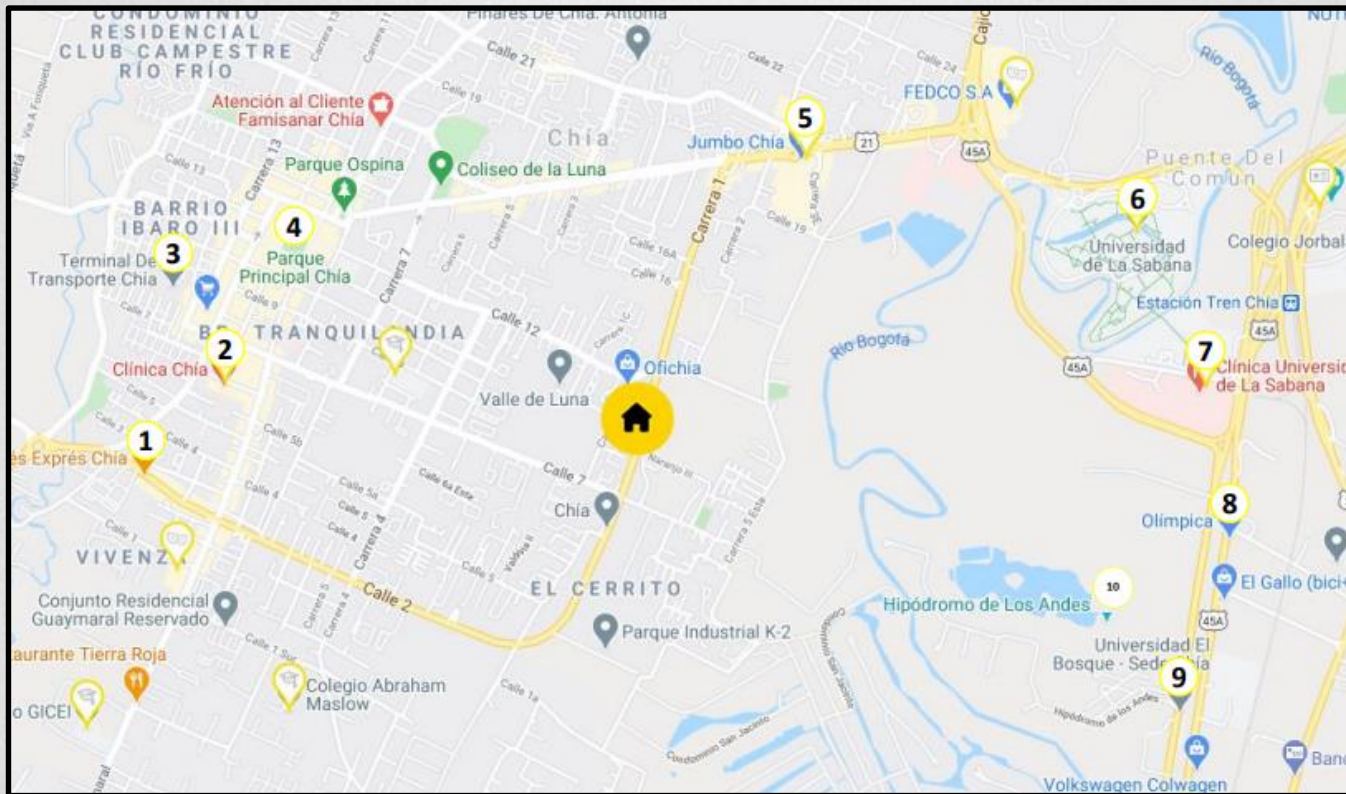

viviendasuniversales.com

Dirección: Calle 7 # 1 Este - 26, Variante Chía - Cota

Barrio: Chía

Zona: Chía

Estrato: 5

FACHADA

DESCRIPCIÓN

El proyecto está compuesto por 9 torres de 6 pisos cada una, con 4 apartamentos por piso, 1 ascensor por torre, cada apartamento está conformado por: Alcoba principal con baño y vestier, algunas con 1 habitación auxiliar, 1 baño auxiliar, cocina, sala/comedor y zona de ropas. Se entregan con acabados básicos y parqueadero.

Zonas Comunes:

Parque de mascotas, Sendero peatonal, Kiosco social, Terraza, Gym, Salón Comunal, Parque, Zona BBQ, Salón de Yoga y Salón de Juegos.

UBICACION

Tierra Luna es un conjunto cerrado de apartamentos, cerca de la Universidad de Cundinamarca, Universidad El Bosque - Sede Chía, Clínica Universidad De La Sabana, Hospital San Antonio, Centro Comercial Hacienda Fontanar, Paseo Comercial Plaza Mayor – Chía, Estación De Bomberos Voluntarios De Cota, Estación De Policía El Curibito, Colegio Nacional Diversificado, Colegio Los Tréboles, Estadio Municipal Tigre Moyano, iglesias, droguerías, restaurantes y almacenes de cadena.